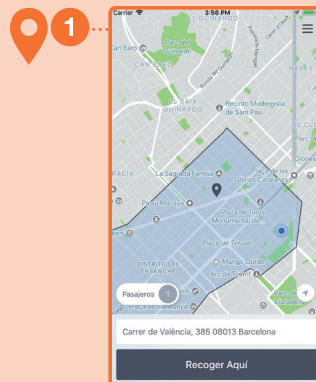

- Camí dels Paperers. 26
- Can Romeu
- Monistrol d'Anoia
- C. Vinya. Pol. Ind. Cal Mir
- La Fàbrica
- Pl. del Montseny / C. Empordà
- C. Aragó / C. Mallorca
- Espiells
- Espiells (escola vitic.)
- Can Catusus
- Pg. Can Codorniu / Cementiri
- CAP Sant Sadurn
- Pistes de Tennis
- Tanatori
- Escola Intermunicipal

Escaneja el codi QR per veure el mapa de parades

El transport a la demanda es podrà demanar entre dues parades de la L2 o entre una parada de la L2 i una de la L1.

Horaris

Es podrà sol·licitar el servei els dies feiners entre les 8 i les 2 del migdia. El servei s'ha de demanar amb una antel·lació mínima de 10-20 minuts abans de voler viatjar.

Més informació: T. 672 040 375

Descarrega l'app Shotl

Selecciona el número de persones viatgeres (màx. 5), mou el mapa fins que el pin es trobi al lloc on desitges que et recullin i clica "Recollir aquí". També pots introduir manualment l'adreça a la barra de recerca i seleccionar-la de la llista desplegable.

Mou el mapa fins que la bandera coincideixi amb el teu destí i clica "Baixar aquí". També pots introduir manualment l'adreça a la barra de recerca i seleccionar-la de la llista desplegable.

Confirma el teu trajecte i camina fins la parada indicada. El teu vehicle arribarà aviat!