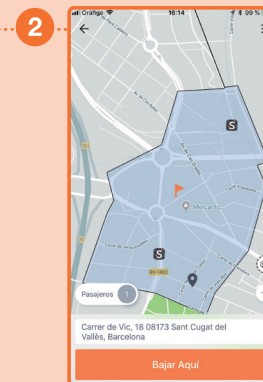

- Camí dels Paperers. 26
- Can Romeu
- Monistrol d'Anoia
- C. Vinya. Pol. Ind. Cal Mir
- La Fàbrica
- Pl. del Montseny / C. Empordà
- C. Aragó / C. Mallorca
- Espiells
- Espiells (escola vitic.)
- Can Catusus
- Pg. Can Codorniu / Cementiri
- CAP Sant Sadurn
- Pistes de Tennis
- Tanatori
- Escola Intermunicipal

Escaneja el codi QR per veure el mapa de parades

El transport a la demanda es podrà demanar entre dues parades de la L2 o entre una parada de la L2 i una de la L1.

Horaris

Es podrà sol·licitar el servei els dies feiners entre les 8 i les 2 del migdia. El servei s'ha de demanar amb una antel·lació mínima de 10-20 minuts abans de voler viatjar.

Més informació: T. 672 040 375

Descarrega l'app Shotl

Selecciona el número de persones viatgeres (màx. 5), mou el mapa fins que el pin es trobi al lloc on desitges que et recullin i clica "Recollir aquí". També pots introduir manualment l'adreça a la barra de recerca i seleccionar-la de la llista desplegable.

Mou el mapa fins que la bandera coincideixi amb el teu destí i clica "Baixar aquí". També pots introduir manualment l'adreça a la barra de recerca i seleccionar-la de la llista desplegable.

Confirma el teu trajecte i camina fins la parada indicada. El teu vehicle arribarà aviat!